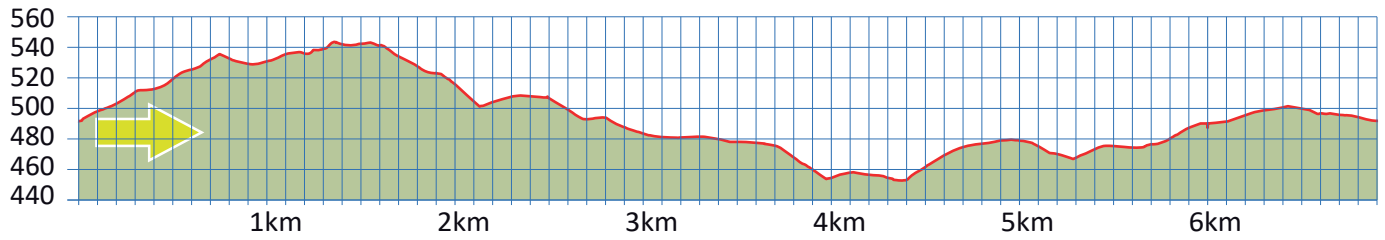

BETTLACH-SELZACH

15

2540 GRENCHEN

11'500

0

6.9 km

m.ü.M.

Dorfplatz Bettlach

Aussichtspunkt

Bushaltestelle Dorfplatz

Parkplätze beim Schulhaus Büelen Nord