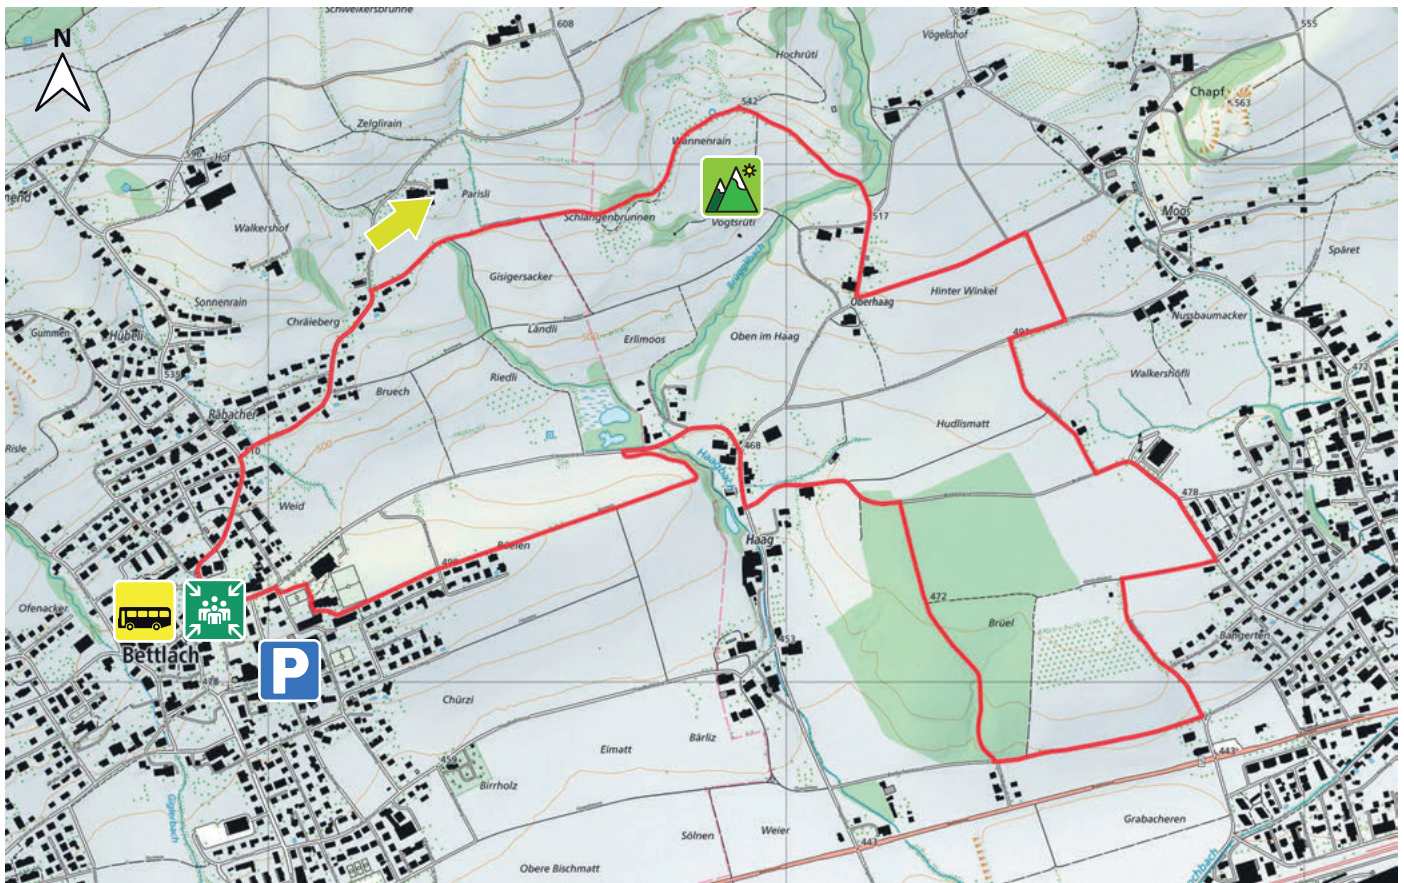

BETTLACH-SELZACH

15

2540 GRENCHEN

11'500

0

6.9 km

m.ü.M.

Dorfplatz Bettlach

Aussichtspunkt

Bushaltestelle Dorfplatz

Parkplätze beim Schulhaus Büelen Nord